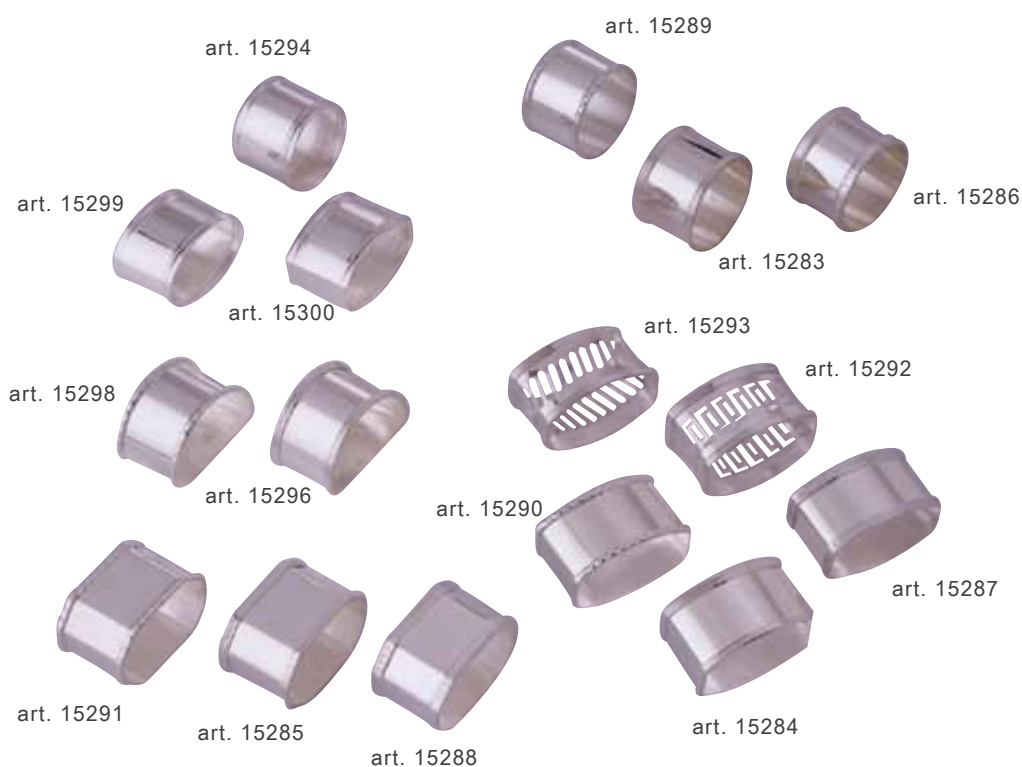

### Legatovagliolo ottagonale liscio

articolo / article peso / weight gr

**15300** 20

### Legatovagliolo ovale Impero

articolo / article peso / weight gr

**15287** 30